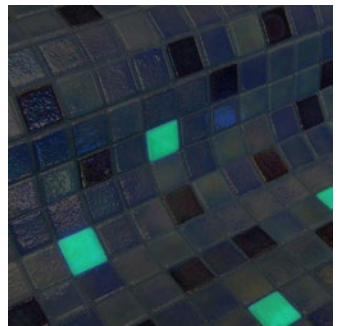

## FOSFO MIX AQUILA

DAY

NIGHT

25MIX1160 (DAY)

25MIX1160 (NIGHT)

## FOSFO MIX SERPENS

DAY

NIGHT