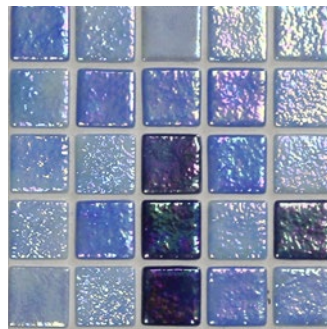

## BLUE

DAY

NIGHT

## FOSFO MIX DELPHINUS

DELPHINUS (DAY)

DELPHINUS (NIGHT)

*Fosfo Deco Mix*