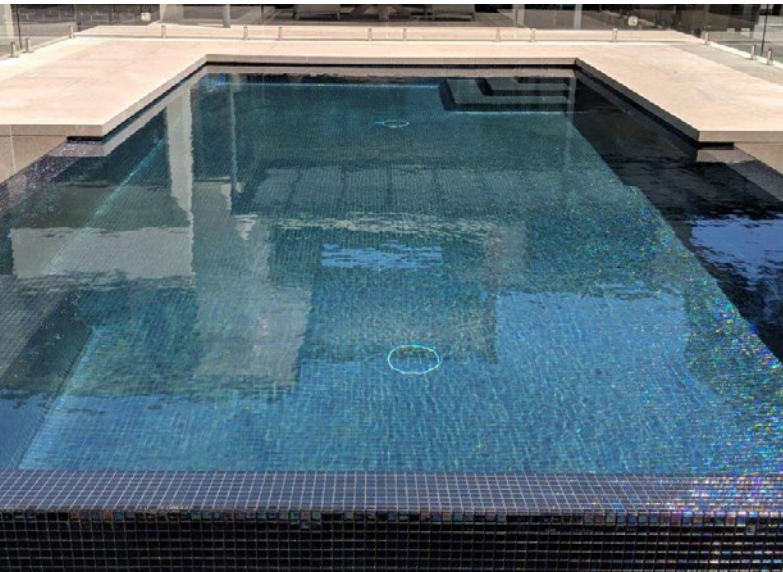

EBANO

IRIS RANGE

ezarri

IRIS CUARZO 25MM

IRIS CORAL 25MM

IRIS EBANO 25MM

IRIS AZUR 25MM

IRIS JADE 25MM