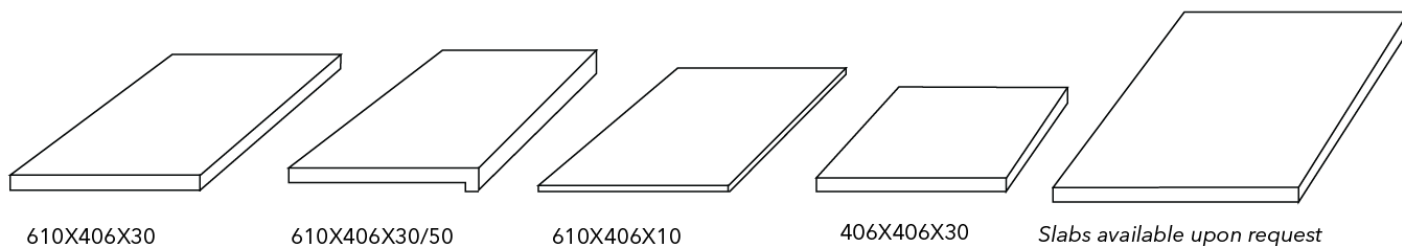

## Available formats & finishes

610X406X30

610X406X30/50

610X406X10

406X406X30

Slabs available upon request

TYPE	FORMAT	FINISH	WEIGHT PER m <sup>2</sup>	m <sup>2</sup> PER PALLET
TILE	610X406X10	SANDBRUSHED TUMBLED	28	45.81
PAVER	406X406X30	SANDBRUSHED TUMBLED	84	10.88
PAVER	610X406X30	SANDBRUSHED TUMBLED	84	16.34
DROPEDGE COPING	610X406X30/50 RC	SANDBRUSHED TUMBLED	23.36	25